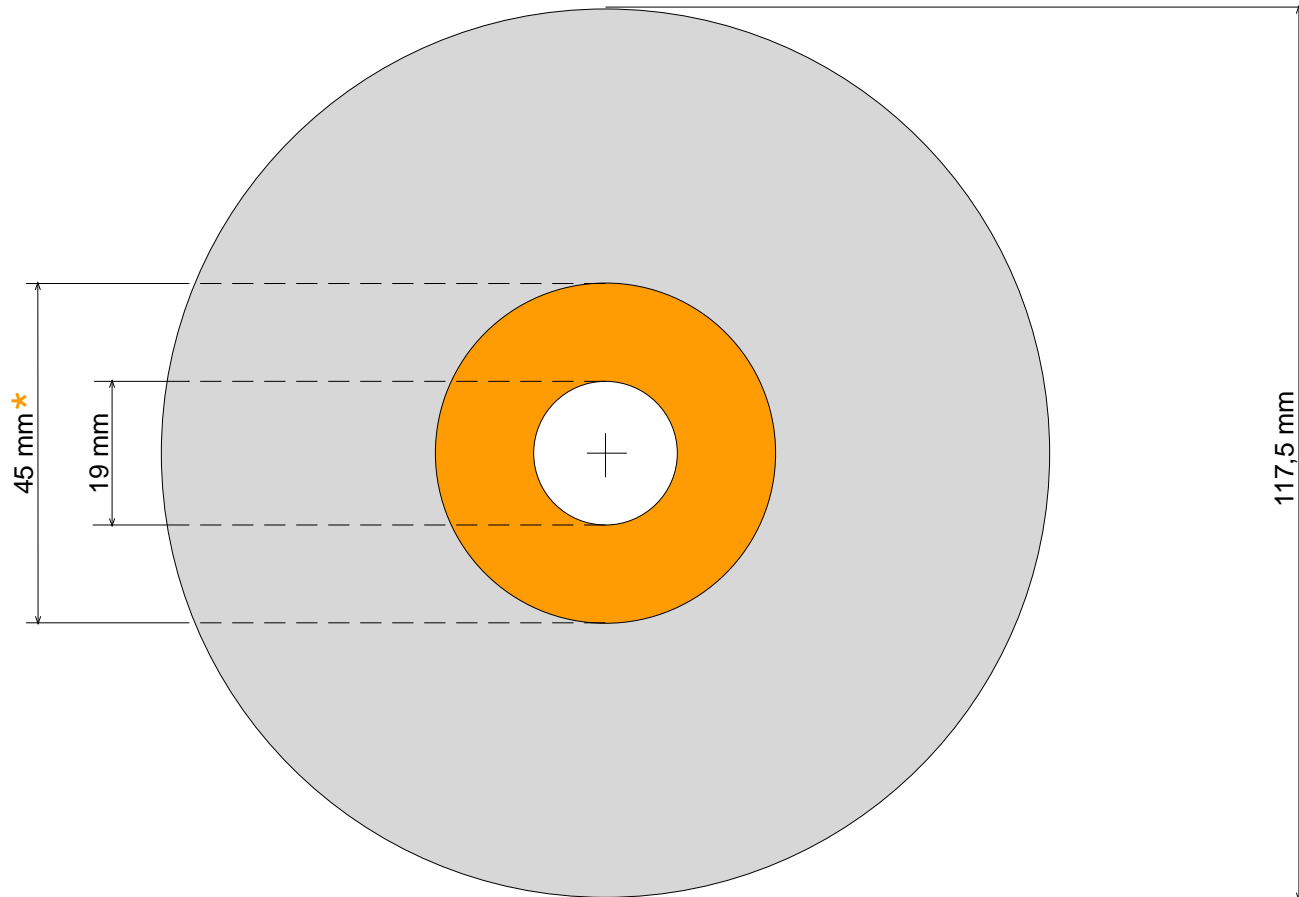

AUDIOVIDEOBEX

<http://www.cd-replica.com>
info@cd-replica.com

- Area Stampabile
- Area Non Stampabile
- Area di sicurezza testo

* In caso di solo testo stampato su fondo naturale del CD/DVD (color argento), rispettare la zona di sicurezza testo.

Specifiche Tecniche:

- * Emulsione dritta (lato lettura).
- * Crocini di registro.
- * Allegare Cromalin, Matchprint o Stampa Digitale.

Per Pellicole:

- * Retinatura (40 - 48 linee x cm) massimo in caso di quadricromia e mezzetinte.
- * Nel caso di colori dichiarati (Pantoni) specificare i colori su ogni pellicola.